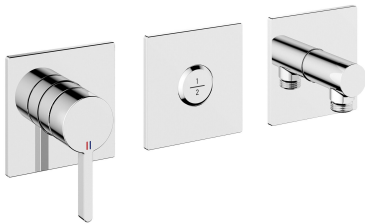

## KWC BEVO

Afmontageset, met bescherming DIN EN 1717 - Eengreepsmengkraan - Badkuip

Modell-Linie: BEVO | 20.424.550.000  
Douches | Badkranen

### KWC-No.

**125295**

chromeline, afmontageset, met bescherming DIN EN 1717

- \* Afbouwdeel met decorset met functie-eenheid KWC HOMEBOX
- \* Uitloop met geïntegreerde slangaansluiting boven of onder voor de tweede verbruiker met CHOICE omstel zonder automatische reset
- \* KWC patroon M 35-S HF
- met keramische-schijventechniek
- debiet en temperatuur traploos instelbaar

- \* Levering:
    - Eengreepsmengkraan
    - Omstelunit
    - Slangaansluiting
    - Schroefloze bevestiging van de afdekplaat
  - \* Apart bestellen:
    - Inbouweenheid KWC HOMEBOX Thermostatische / hendelmenger
- 2 consumenten 39.006.261.931