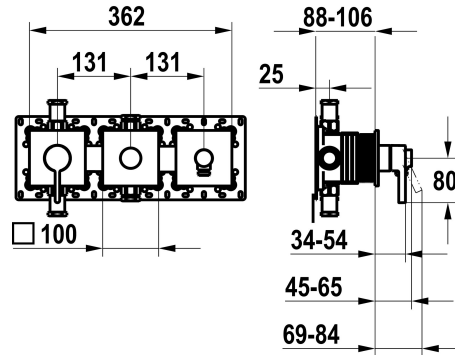

## KWC BEVO

Afmontageset, met bescherming DIN EN 1717 - Eengreepsmengkraan - Badkuip

Modell-Linie: BEVO | 20.424.550.000  
Douches | Badkranen

### KWC-No.

**125295**

chromeline, afmontageset, met bescherming DIN EN 1717

- \* Afbouwdeel met decorset met functie-eenheid KWC HOMEBOX
- \* Uitloop met geïntegreerde slangaansluiting boven of onder voor de tweede verbruiker met CHOICE omstel zonder automatische reset
- \* KWC patroon M 35-S HF
- met keramische-schijventechniek
- debiet en temperatuur traploos instelbaar

- \* Levering:
    - Eengreepsmengkraan
    - Omstelunit
    - Slangaansluiting
    - Schroefloze bevestiging van de afdekplaat
  - \* Apart bestellen:
    - Inbouweenheid KWC HOMEBOX Thermostatische / hendelmenger
- 2 consumenten 39.006.261.931

### Technical Data

Doorstroomhoeveelheid	20 l/min (3bar)
Handling	3
Kleurcode	F000
Installation_type	2
Faucet_typ	01
Inbouwdeel	4