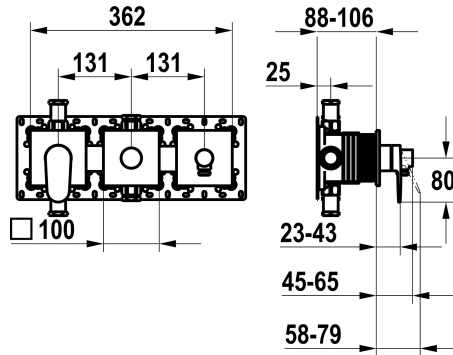

KWC ELLA

Fertigmontageset, mit Sicherungseinrichtung DIN EN 1717 - Hebelmischer - Wanne

Modell-Linie: ELLA | 20.384.550.000
Duscharmaturen | Wannenmischer

KWC-Nr.

125296

chromeline, Fertigmontageset, mit Sicherungseinrichtung DIN EN 1717

- * Fertigmontageset mit Funktionseinheit KWC HOMEBOX
- * Abgang bei integriertem Schlauchanschluss oben oder unten für den zweiten Verbraucher mit Umsteller CHOICE ohne automatische Rückstell
- * KWC Steuerpatrone M 35-S HF
- mit Keramikscheibentechnik
- Auslaufmenge und Temperatur stufenlos einstellbar

- * Lieferumfang:
- Hebelmischer-Einheit
- Umsteller-Einheit
- Schlauchanschluss-Einheit
- Schraubenlose Befestigung der Abdeckplatte
- * Separat bestellen:
- Unterputz-Einheit KWC HOMEBOX Thermostat- / Hebelmischer 2 Verbraucher 39.006.261.931

Technische Daten

Durchflussmenge
Bedienung
Farbcode
Installationsart
Armaturtyp
Unterputz

20 l/min (3bar)
3
chromeline
2
Hebelmischer
4-Large equipment

Ersatzteile

Steuerpatrone M 35-S HF

537602
Z.537.602