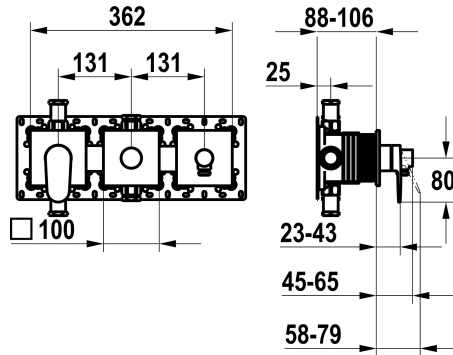

## KWC ELLA

Fertigmontageset, mit Sicherungseinrichtung DIN EN 1717 - Hebelmischer - Wanne

Modell-Linie: ELLA | 20.384.550.000  
Duscharmaturen | Wannenmischer

### KWC-Nr.

**125296**

chromeline, Fertigmontageset, mit Sicherungseinrichtung DIN EN 1717

- \* Fertigmontageset mit Funktionseinheit KWC HOMEBOX
- \* Abgang bei integriertem Schlauchanschluss oben oder unten für den zweiten Verbraucher mit Umsteller CHOICE ohne automatische Rückstell
- \* KWC Steuerpatrone M 35-S HF
- mit Keramikscheibentechnik
- Auslaufmenge und Temperatur stufenlos einstellbar

- \* Lieferumfang:
  - Hebelmischer-Einheit
  - Umsteller-Einheit
  - Schlauchanschluss-Einheit
  - Schraubenlose Befestigung der Abdeckplatte
- \* Separat bestellen:
  - Unterputz-Einheit KWC HOMEBOX Thermostat- / Hebelmischer 2 Verbraucher 39.006.261.931

### Technische Daten

Durchflussmenge
Bedienung
Farbcode
Installationsart
Armaturtyp
Unterputz
teamNumber
sanitasTroeschNumber

20 l/min (3bar)
3
chromeline
2
Hebelmischer
4-Large equipment
725714.502
6111 368.501