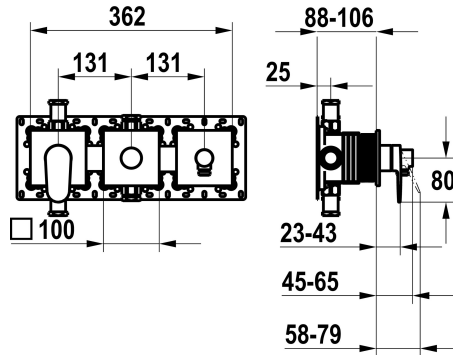

KWC ELLA

Conjunto de montaje final, con dispositivo de seguridad DIN EN 1717 - Monomando - Bañera

Modell-Linie: ELLA | 20.384.550.000

Duchas | Grifos de bañera

KWC-No.

125296

chromeline, conjunto de montaje final, con dispositivo de seguridad DIN EN 1717

- * Embellecedor con unidad funcional KWC HOMEBOX
- * Salida con conexión de manguera integrada arriba o abajo para el segundo consumidor con desviador CHOICE sin rearme automático
- * KWC cartucho M 35-S HF
- con tecnología de discos cerámicos
- caudal y temperatura regulables

- * Volumen de entrega:
- Mezclador de palanca
- Unidad desviadora
- Unidad de conexión de manguera
- Fijación sin tornillos
- * Pedir por separado:
- Unidad empotrable KWC HOMEBOX Mezclador termostático/ de palanca 2 consumidores 39.006.261.931

Datos técnicos

Caudal	20 l/min (3bar)
Operación	3
Código de color	F000
Tipo de instalación	2
Tipo de grifo	01
Unidad de empotrar	4

Caudal	20 l/min (3bar)
Operación	3
Código de color	F000
Tipo de instalación	2
Tipo de grifo	01
Unidad de empotrar	4