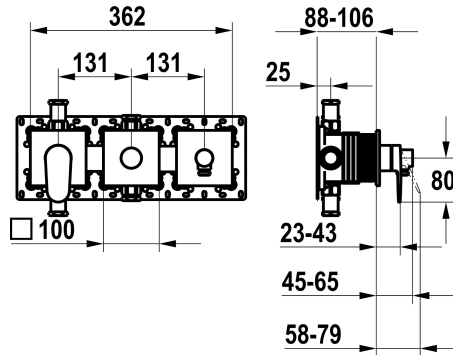

## KWC ELLA

Set de montage complet, avec dispositif de sécurité DIN EN 1717 - mitigeur à levier - baignoire

Modell-Linie: ELLA | 20.384.550.000  
Douches | Robinetteries de baignoire

### KWC-No.

**125296**

chromeline, set de montage complet, avec dispositif de sécurité DIN EN 1717

- \* Kit de finition avec unité fonctionnelle KWC HOMEBOX
- \* Sortie avec raccord de tuyau intégré en haut ou en bas pour le deuxième consommateur avec inverseur CHOICE sans réarmement automatique
- \* KWC cartouche M 35-S HF
  - avec technique à disques céramique
  - réglage de débit et de température continu

- \* Livraison:
  - Unité de mélange à levier
  - Unité d'inversion
  - Unité de raccordement de tuyau
  - \* Set de fixation du cache sans vis
- \* À commander séparément:
  - Unité de base KWC HOMEBOX Mitigeur thermostatique / à levier 2 consommateurs 39.006.261.931