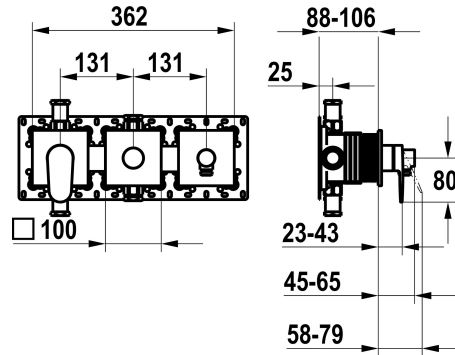

KWC ELLA

Set de montage complet, avec dispositif de sécurité DIN EN 1717 - mitigeur à levier - baignoire

Modell-Linie: ELLA | 20.384.550.000
Douches | Robinetteries de baignoire

KWC-No.

125296

chromeline, set de montage complet, avec dispositif de sécurité DIN EN 1717

NEW

- * Kit de finition avec unité fonctionnelle KWC HOMEBOX
- * Sortie avec raccord de tuyau intégré en haut ou en bas pour le deuxième consommateur avec inverseur CHOICE sans réarmement automatique
- * KWC cartouche M 35-S HF
- avec technique à disques céramique
- réglage de débit et de température continu

- * Livraison:
 - Unité de mélange à levier
 - Unité d'inversion
 - Unité de raccordement de tuyau
 - * Set de fixation du cache sans vis
- * À commander séparément:
 - Unité de base KWC HOMEBOX Mitigeur thermostatique / à levier 2 consommateurs 39.006.261.931

537602

KWC ELLA

Set de montage complet, avec dispositif de sécurité DIN EN 1717 - mitigeur à levier - baignoire

Modell-Linie: ELLA | 20.384.550.000
Douches | Robinetteries de baignoire

Z.537.602
