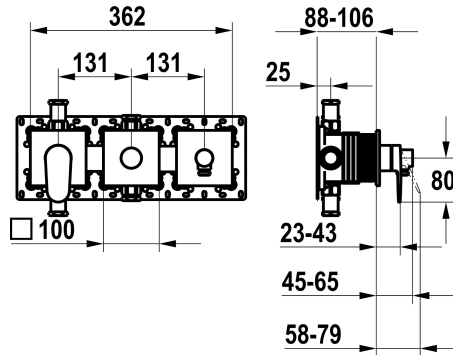

KWC ELLA

Set de montage complet, avec dispositif de sécurité DIN EN 1717 - mitigeur à levier - baignoire

Modell-Linie: ELLA | 20.384.550.000
Douches | Robinetteries de baignoire

KWC-No.

125296

chromeline, set de montage complet, avec dispositif de sécurité DIN EN 1717

- * Kit de finition avec unité fonctionnelle KWC HOMEBOX
- * Sortie avec raccord de tuyau intégré en haut ou en bas pour le deuxième consommateur avec inverseur CHOICE sans réarmement automatique
- * KWC cartouche M 35-S HF
 - avec technique à disques céramique
 - réglage de débit et de température continu

- * Livraison:
 - Unité de mélange à levier
 - Unité d'inversion
 - Unité de raccordement de tuyau
 - * Set de fixation du cache sans vis
- * À commander séparément:
 - Unité de base KWC HOMEBOX Mitigeur thermostatique / à levier 2 consommateurs 39.006.261.931

Données techniques

Débit	20 l/min (3bar)
Commande	3
Code couleur	F000
Type d'installation	2
Type de robinet	01
Unité de base	4

Pièces de rechange

Cartouche M 35-S HF

537602

Z.537.602