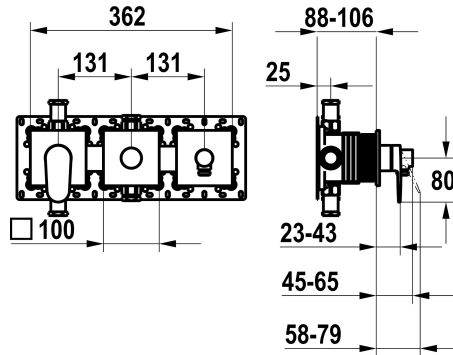

KWC ELLA

Set pronto da installare, con dispositivo di sicurezza DIN EN 1717 – miscelatore a leva – vasca

Modell-Linie: ELLA | 20.384.550.000

Rubinerterie per doccia | Rubinerterie per vasca da bagno

KWC-No.

125296

chromeline, set pronto da installare, con dispositivo di sicurezza DIN EN 1717

NEW

- * Set di montaggio con unità funzionale KWC HOMEBOX
- * Scarico con attacco per tubo flessibile integrato sopra o sotto per la seconda utenza con deviatore CHOICE senza riarmo automatico
- * KWC cartuccia M 35-S HF
- con tecnica a dischi in ceramica
- regolazione continua della portata e della temperatura

- * Incluso nella fornitura:
 - Miscelatore a leva
 - Deviatore
 - Unità di collegamento al tubo flessibile
 - Piastra di copertura senza vite di fissaggio
- * Ordinare separatamente:
 - Unità sottomuro KWC HOMEBOX Miscelatore termostatico/ a leva 2 utenze 39.006.261.931

Cartuccia M 35-S HF

537602

KWC ELLA

Set pronto da installare, con dispositivo di sicurezza DIN EN 1717 – miscelatore a leva – vasca

Modell-Linie: ELLA | 20.384.550.000

Rubinerie per doccia | Rubinerie per vasca da bagno