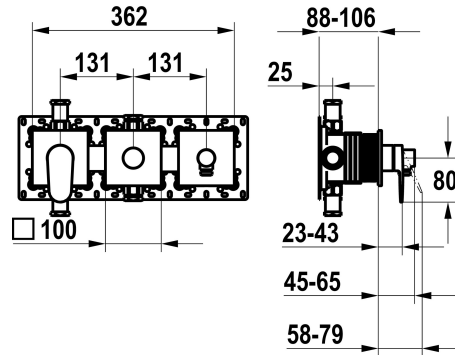

KWC ELLA

Set pronto da installare, con dispositivo di sicurezza DIN EN 1717 – miscelatore a leva – vasca

Modell-Linie: ELLA | 20.384.550.000

Rubinerterie per doccia | Rubinerterie per vasca da bagno

KWC-No.

125296

chromeline, set pronto da installare, con dispositivo di sicurezza DIN EN 1717

NEW

- * Set di montaggio con unità funzionale KWC HOMEBOX
- * Scarico con attacco per tubo flessibile integrato sopra o sotto per la seconda utenza con deviatore CHOICE senza riarmo automatico
- * KWC cartuccia M 35-S HF
- con tecnica a dischi in ceramica
- regolazione continua della portata e della temperatura

- * Incluso nella fornitura:
 - Miscelatore a leva
 - Deviatore
 - Unità di collegamento al tubo flessibile
 - Piastra di copertura senza vite di fissaggio
- * Ordinare separatamente:
 - Unità sottomuro KWC HOMEBOX Miscelatore termostatico/ a leva
 - 2 utenze 39.006.261.931

Dati tecnici

Portata	20 l/min (3bar)
Operazione	3
Codice colore	F000
Tipo di installazione	2
Tipo di rubinetto	01
Unità per incasso	4

Portata	20 l/min (3bar)
Operazione	3
Codice colore	F000
Tipo di installazione	2
Tipo di rubinetto	01
Unità per incasso	4