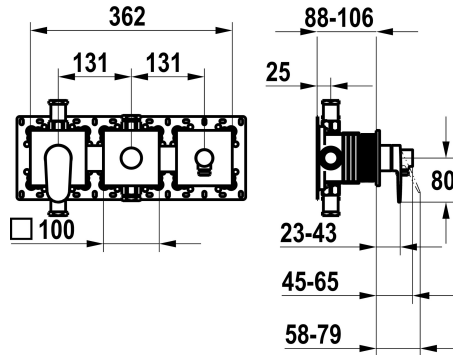

KWC ELLA

Afmontageset, met bescherming DIN EN 1717 - Eengreepsmengkraan - Badkuip

Modell-Linie: ELLA | 20.384.550.000

Douches | Badkranen

KWC-No.

125296

chromeline, afmontageset, met bescherming DIN EN 1717

* Afbouwdeel met decorset met functie-eenheid KWC HOMEBOX

* Uitloop

met geïntegreerde slangaansluiting

boven of onder voor de tweede gebruiker met CHOICE omstel
zonder automatische reset

* KWC patroon M 35-S HF

- Inbouweenheid KWC HOMEBOX Thermostatische / hendelmenger

2 consumenten 39.006.261.931

NEW

Technical Data

Doorstroomhoeveelheid

20 l/min (3bar)

Bediening

3