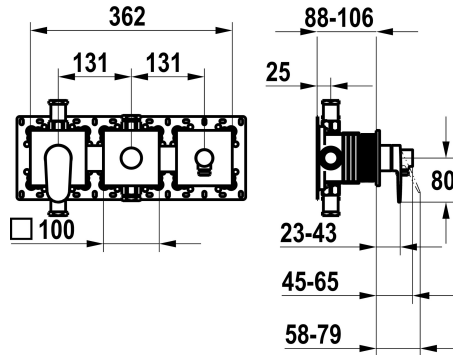

KWC ELLA

Afmontageset, met bescherming DIN EN 1717 - Eengreepsmengkraan - Badkuip

Modell-Linie: ELLA | 20.384.550.000

Douches | Badkranen

KWC-No.

125296

chromeline, afmontageset, met bescherming DIN EN 1717

* Afbouwdeel met decorset met functie-eenheid KWC HOMEBOX

* Uitloop

met geïntegreerde slangaansluiting

boven of onder voor de tweede gebruiker met CHOICE omstel zonder automatische reset

* KWC patroon M 35-S HF

- Inbouweenheid KWC HOMEBOX Thermostatische / hendelmenger

2 consumenten 39.006.261.931

NEW

Technical Data

Doorstroomhoeveelheid

20 l/min (3bar)

Handling

3