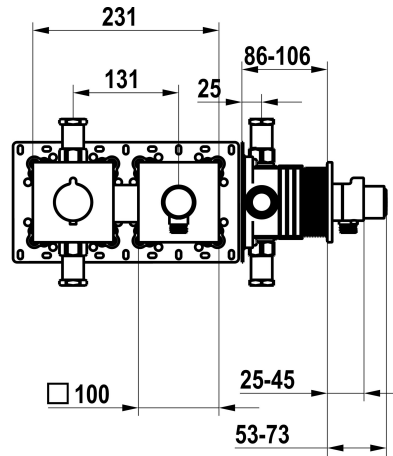

KWC Fertigmontageset, mit Sicherungseinrichtung DIN EN 1717 - Thermostatmischer - Dusche

Modell-Linie: **SHOWERCULTURE | 21.004.853.000**
Duscharmaturen | Konventionelle Dusche

KWC-Nr.

125297
chromeline, Fertigmontageset, mit Sicherungseinrichtung DIN EN 1717

125298
matt black, Fertigmontageset, mit Sicherungseinrichtung DIN EN 1717

125299
brushed steel, Fertigmontageset, mit Sicherungseinrichtung DIN EN 1717

Farbcode

chromeline

matt black

brushed steel

NEW

* Fertigmontageset mit Thermostat Funktionseinheit KWC HOMEBOX
* Abgang
- bei integriertem Schlauchanschluss mit ON/OFF Druckknopf CHOICE mit Mengenregler
* SkinProtect - Sicherheitsstopp gegen Verbrühen
* Eigensicher gegen Rückfließen
* Lieferumfang:

- Thermostatmischer-Einheit
- Schlauchanschluss-Einheit mit ON/OFF Druckknopf und Mengenregler
- Schraubenlose Befestigung der Abdeckplatte
* Separat bestellen:
- Unterputz-Einheit KWC HOMEBOX Thermostatmischer 1 Verbraucher 39.006.271.931

Technische Daten

Durchflussmenge

12 l/min (3 bar)

Farbcode

chromeline

Installationsart

2

Armaturtyp