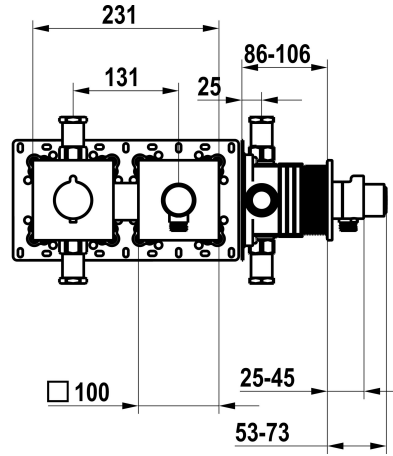

## KWC Fertigmontageset, mit Sicherungseinrichtung DIN EN 1717 - Thermostatmischer - Dusche

Modell-Linie: **SHOWERCULTURE | 21.004.853.000**  
Duscharmaturen | Konventionelle Dusche

### KWC-Nr.

**125297**  
chromeline, Fertigmontageset, mit Sicherungseinrichtung DIN EN 1717

**125298**  
matt black, Fertigmontageset, mit Sicherungseinrichtung DIN EN 1717

**125299**  
brushed steel, Fertigmontageset, mit Sicherungseinrichtung DIN EN 1717

- Thermostatmischer-Einheit  
- Schlauchanschluss-Einheit mit ON/OFF Druckknopf und Mengenregler  
- Schraubenlose Befestigung der Abdeckplatte  
\* Separat bestellen:  
- Unterputz-Einheit KWC HOMEBOX Thermostatmischer 1 Verbraucher 39.006.271.931

### Technische Daten

Durchflussmenge	12 l/min (3 bar)
Farbcode	chromeline
Installationsart	2
Armaturtyp	Thermostat
Armaturengeräuschgruppe	yes
Unterputz	4-Large equipment
teamNumber	725726.502
sanitasTroeschNumber	6111 377.501