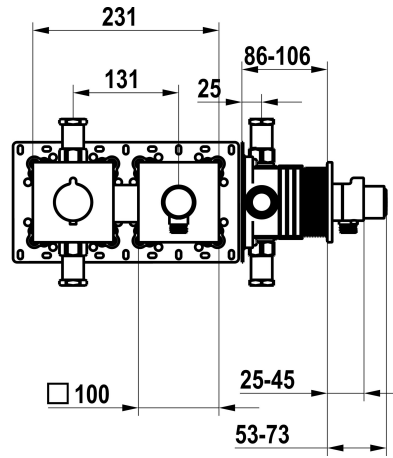

KWC Fertigmontageset, mit Sicherungseinrichtung DIN EN 1717 - Thermostatmischer - Dusche

Modell-Linie: **SHOWERCULTURE | 21.004.853.000**
Duscharmaturen | Konventionelle Dusche

KWC-Nr.

125297
chromeline, Fertigmontageset, mit Sicherungseinrichtung DIN EN 1717

125298
matt black, Fertigmontageset, mit Sicherungseinrichtung DIN EN 1717

125299
brushed steel, Fertigmontageset, mit Sicherungseinrichtung DIN EN 1717

Farbcode

chromeline

matt black

brushed steel

NEW

* Fertigmontageset mit Thermostat Funktionseinheit KWC HOMEBOX
* Abgang
- bei integriertem Schlauchanschluss mit ON/OFF Druckknopf CHOICE mit Mengenregler
* SkinProtect - Sicherheitsstopp gegen Verbrühen
* Eigensicher gegen Rückfließen
* Lieferumfang:

- Thermostatmischer-Einheit
- Schlauchanschluss-Einheit mit ON/OFF Druckknopf und Mengenregler
- Schraubenlose Befestigung der Abdeckplatte
* Separat bestellen:
- Unterputz-Einheit KWC HOMEBOX Thermostatmischer 1 Verbraucher 39.006.271.931

Technische Daten

Durchflussmenge

12 l/min (3 bar)

Farbcode

chromeline

Installationsart

2

Armaturtyp