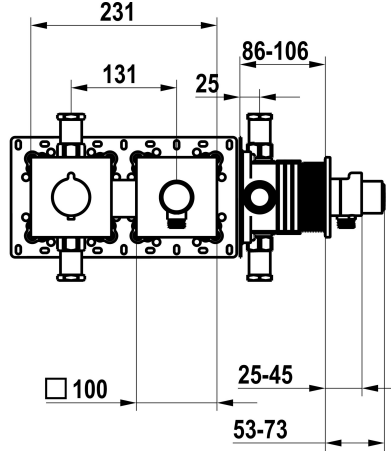

#### KWC-No.

**125297**  
chromeline, conjunto de montaje final, con dispositivo de seguridad DIN EN 1717

**125298**  
negro mate, conjunto de montaje final, con dispositivo de seguridad DIN EN 1717

**125299**  
acero cepillado, conjunto de montaje final, con dispositivo de seguridad DIN EN 1717

#### Datos técnicos

Caudal	12 l/min (3 bar)
Código de color	F000
Tipo de instalación	2
Tipo de grifo	04
Grupo de ruido	yes
Unidad de empotrar	4