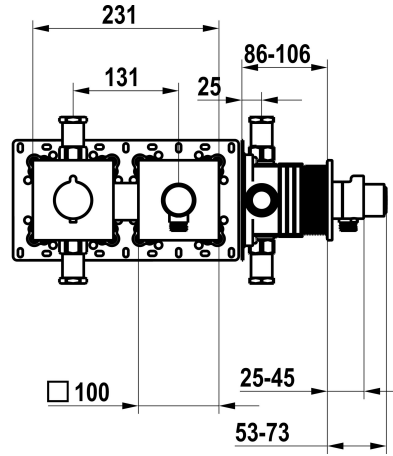

KWC

Set de montage complet, avec dispositif de sécurité DIN EN 1717 - mitigeur thermostatique - douche

Modell-Linie: **SHOWERCULTURE | 21.004.853.000**
Douches | Douches manuelles

KWC-No.

125297
chromeline, set de montage complet, avec dispositif de sécurité DIN EN 1717

125298
matt black, set de montage complet, avec dispositif de sécurité DIN EN 1717

125299
brushed steel, set de montage complet, avec dispositif de sécurité DIN EN 1717

Code couleur

F000

F176

F177

NEW

* Kit de finition avec unité fonctionnelle thermostatique KWC HOMEBOX

- Unité de raccordement de tuyau avec bouton-poussoir ON/OFF et régulateur de débit

- Set de fixation du cache sans vis

* À commander séparément:

- Unité de base KWC HOMEBOX Mitigeur thermostatique 1 consommateur 39.006.271.931

Données techniques

Débit

12 l/min (3 bar)

Code couleur

F000

Type d'installation

2

Type de robinet