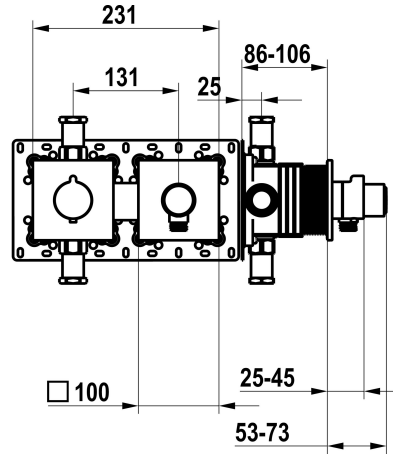

KWC Set de montage complet, avec dispositif de sécurité DIN EN 1717 - mitigeur thermostatique - douche

Modell-Linie: **SHOWERCULTURE | 21.004.853.000**
Douches | Douches manuelles

KWC-No.

125297
chromeline, set de montage complet, avec dispositif de sécurité DIN EN 1717

125298
matt black, set de montage complet, avec dispositif de sécurité DIN EN 1717

125299
brushed steel, set de montage complet, avec dispositif de sécurité DIN EN 1717

* Kit de finition avec unité fonctionnelle thermostatique KWC HOMEBOX

F000

F176

F177

- Unité de mélangeur thermostatique
- Unité de raccordement de tuyau avec bouton-poussoir ON/OFF et régulateur de débit

- Set de fixation du cache sans vis

* À commander séparément:

- Unité de base KWC HOMEBOX Mitigeur thermostatique 1 consommateur 39.006.271.931

NEW

Données techniques

Débit	12 l/min (3 bar)
Code couleur	F000
Type d'installation	2
Type de robinet	04
Groupe de bruit pour la robinetterie	yes
Unité de base	4
teamNumber	725726.502
sanitasTroeschNumber	6111 377.501