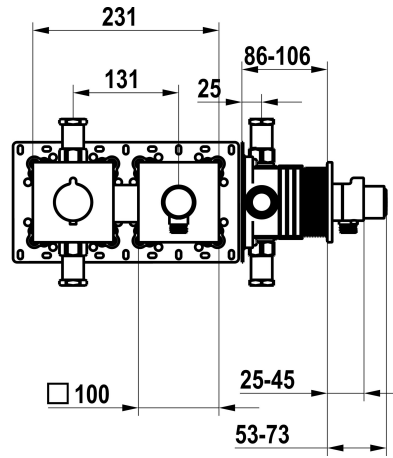

KWC Set de montage complet, avec dispositif de sécurité DIN EN 1717 - mitigeur thermostatique - douche

Modell-Linie: **SHOWERCULTURE | 21.004.853.000**
Douches | Douches manuelles

KWC-No.

125297
chromeline, set de montage complet, avec dispositif de sécurité DIN EN 1717

125298
matt black, set de montage complet, avec dispositif de sécurité DIN EN 1717

125299
brushed steel, set de montage complet, avec dispositif de sécurité DIN EN 1717

* Kit de finition avec unité fonctionnelle thermostatique KWC HOMEBOX

F000

F176

F177

- Unité de mélangeur thermostatique
- Unité de raccordement de tuyau avec bouton-poussoir ON/OFF et régulateur de débit

- Set de fixation du cache sans vis

* À commander séparément:

- Unité de base KWC HOMEBOX Mitigeur thermostatique 1 consommateur 39.006.271.931

NEW

Données techniques

| | |
|--------------------------------------|------------------|
| Débit | 12 l/min (3 bar) |
| Code couleur | F000 |
| Type d'installation | 2 |
| Type de robinet | 04 |
| Groupe de bruit pour la robinetterie | yes |
| Unité de base | 4 |