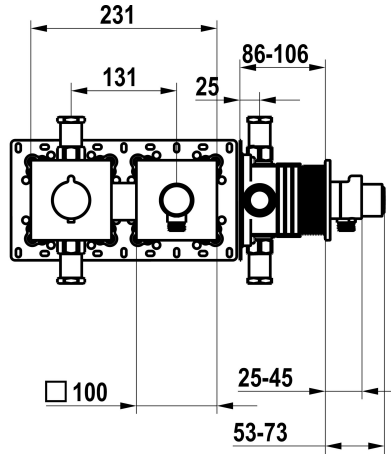

KWC

Set pronto da installare, con dispositivo di sicurezza DIN EN 1717 – miscelatore termostatico – doccia

Modell-Linie: **SHOWERCULTURE | 21.004.853.000**

Rubinerie per doccia | Rubinetterie monocomando per doccia

KWC-No.

125297
chromeline, set pronto da installare, con dispositivo di sicurezza DIN EN 1717

125298
matt black, set pronto da installare, con dispositivo di sicurezza DIN EN 1717

125299
brushed steel, set pronto da installare, con dispositivo di sicurezza DIN EN 1717

NEW

Dati tecnici

Portata	12 l/min (3 bar)
Codice colore	F000
Tipo di installazione	2
Tipo di rubinetto	04
Classe di rumorosità	yes
Unità per incasso	4
teamNumber	725726.502
sanitasTroeschNumber	6111 377.501