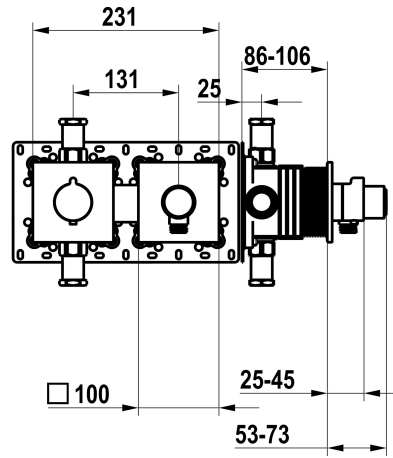

KWC

Set pronto da installare, con dispositivo di sicurezza DIN EN 1717 – miscelatore termostatico – doccia

Modell-Linie: **SHOWERCULTURE | 21.004.853.000**

Rubinerie per doccia | Rubinetterie monocomando per doccia

KWC-No.

125297
chromeline, set pronto da installare, con dispositivo di sicurezza DIN EN 1717

125298
matt black, set pronto da installare, con dispositivo di sicurezza DIN EN 1717

125299
brushed steel, set pronto da installare, con dispositivo di sicurezza DIN EN 1717

Codice colore

F000

F176

F177

NEW

- * Set di montaggio con unità funzionale termostatica KWC HOMEBOX
- * Scarico
- con attacco tubo flessibile integrato con pulsante ON/OFF CHOICE con regolatore di portata
- * SkinProtect - Protezione dalle scottature
- * Con sicurezza antiriflusso
- * Incluso nella fornitura:

Dati tecnici

Portata	12 l/min (3 bar)
Codice colore	F000
Tipo di installazione	2
Tipo di rubinetto	04
Classe di rumorosità	yes
Unità per incasso	4