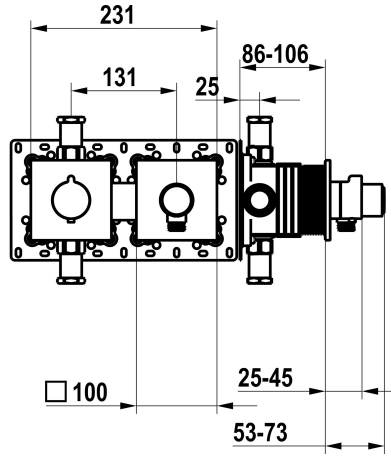

Modell-Linie: **SHOWERCULTURE** | 21.004.853.000

Douches | Handdouches

KWC-No.

125297
chromeline, afmontageset, met bescherming DIN EN 1717

125298
matt black, afmontageset, met bescherming DIN EN 1717

125299
brushed steel, afmontageset, met bescherming DIN EN 1717

Kleurcode

F000

F176

F177

NEW

* Afbouwdeel met decorset met thermostatische functie-eenheid KWC HOMEBOX
 * Uitloop
 - met geïntegreerde slangaansluiting met AAN/UIT drukknop CHOICE met doorstroomregelaar
 * SkinProtect - temperatuurgreep met veiligheidsstop tegen verbranding bij
 * Beveiligd tegen terugstroming

* Levering:
 - Thermostatische mengunit
 - Slangaansluiting met AAN/UIT drukknop en doorstroomregelaar
 - Schroefloze bevestiging van de afdekplaat
 * Apart bestellen:
 - Inbouweenheid KWC HOMEBOX Thermostatische mixer 1
 Consumenten 39.006.271.931

Technical Data

Doorstroomhoeveelheid

12 l/min (3 bar)

Kleurcode

F000

Type installatie

2

Kraan type