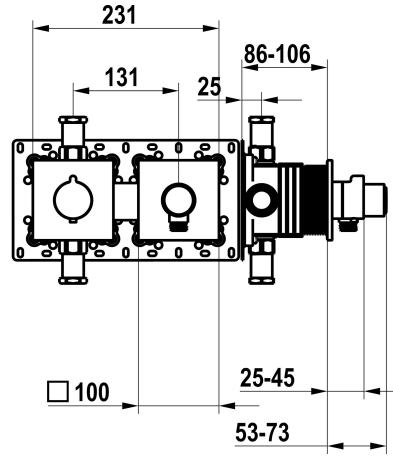

KWC

Afmontageset, met bescherming DIN EN 1717 - Thermostatische mengkraan - Douche

Modell-Linie: **SHOWERCULTURE** | 21.004.853.000

Douches | Handdouches

KWC-No.

125297
chromeline, afmontageset, met bescherming DIN EN 1717

125298
matt black, afmontageset, met bescherming DIN EN 1717

125299
brushed steel, afmontageset, met bescherming DIN EN 1717

Kleurcode

F000

F176

F177

NEW

* Afbouwdeel met decorset met thermostatische functie-eenheid KWC HOMEBOX
 * Uitloop
 - met geïntegreerde slangaansluiting met AAN/UIT drukknop CHOICE met doorstroomregelaar
 * SkinProtect - temperatuurgreep met veiligheidsstop tegen verbranding bij
 * Beveiligd tegen terugstroming

* Levering:
 - Thermostatische mengunit
 - Slangaansluiting met AAN/UIT drukknop en doorstroomregelaar
 - Schroefloze bevestiging van de afdekplaat
 * Apart bestellen:
 - Inbouweenheid KWC HOMEBOX Thermostatische mixer 1
 Consumenten 39.006.271.931

Technical Data

Doorstroomhoeveelheid

12 l/min (3 bar)

Kleurcode

F000

Installation_type

2

Faucet_typ