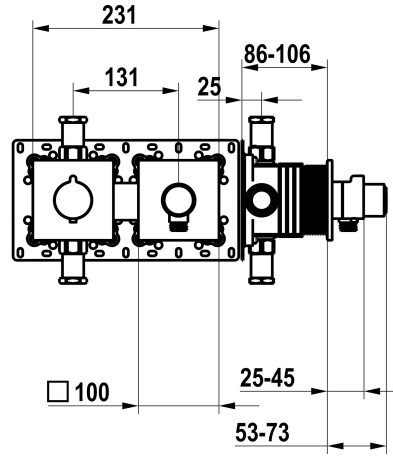

## KWC Fertigmontageset, mit Sicherungseinrichtung DIN EN 1717 - Thermostatmischer - Dusche

Modell-Linie: **SHOWERCULTURE | 21.004.853.176**  
Duscharmaturen | Konventionelle Dusche

### KWC-Nr.

**125297**  
chromeline, Fertigmontageset, mit Sicherungseinrichtung DIN EN 1717

**125298**  
matt black, Fertigmontageset, mit Sicherungseinrichtung DIN EN 1717

**125299**  
brushed steel, Fertigmontageset, mit Sicherungseinrichtung DIN EN 1717

- Thermostatmischer-Einheit  
- Schlauchanschluss-Einheit mit ON/OFF Druckknopf und Mengenregler  
- Schraubenlose Befestigung der Abdeckplatte  
\* Separat bestellen:  
- Unterputz-Einheit KWC HOMEBOX Thermostatmischer 1 Verbraucher 39.006.271.931

### Technische Daten

Durchflussmenge

12 l/min (3 bar)

Farbcode

matt black

Installationsart

2

Armaturtyp