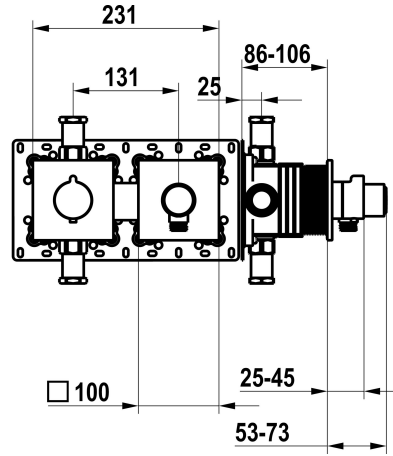

Modell-Linie: **SHOWERCULTURE | 21.004.853.176**

Duscharmaturen | Konventionelle Dusche

KWC-Nr.

125297
chromeline, Fertigmontageset, mit Sicherungseinrichtung DIN EN 1717

125298
matt black, Fertigmontageset, mit Sicherungseinrichtung DIN EN 1717

125299
brushed steel, Fertigmontageset, mit Sicherungseinrichtung DIN EN 1717

Farbcode

chromeline

matt black

brushed steel

NEW

* Fertigmontageset mit Thermostat Funktionseinheit KWC HOMEBOX
* Abgang
- bei integriertem Schlauchanschluss mit ON/OFF Druckknopf CHOICE mit Mengenregler
* SkinProtect - Sicherheitsstopp gegen Verbrühen
* Eigensicher gegen Rückfließen
* Lieferumfang:

- Thermostatmischer-Einheit
- Schlauchanschluss-Einheit mit ON/OFF Druckknopf und Mengenregler
- Schraubenlose Befestigung der Abdeckplatte
* Separat bestellen:
- Unterputz-Einheit KWC HOMEBOX Thermostatmischer 1 Verbraucher 39.006.271.931

Technische Daten

Durchflussmenge	12 l/min (3 bar)
Farbcode	matt black
Installationsart	2
Armaturtyp	Thermostat
Armaturengeräuschgruppe	yes
Unterputz	4-Large equipment
teamNumber	725726.629
sanitasTroeschNumber	6111 377.535