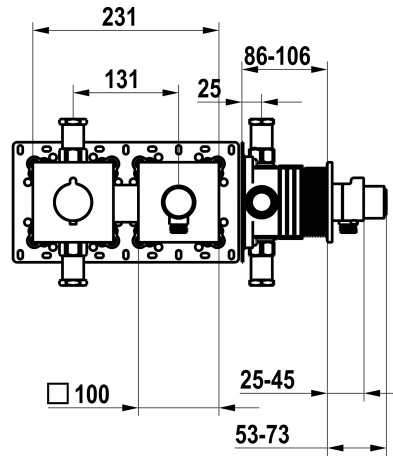

Modell-Linie: **SHOWERCULTURE | 21.004.853.176**
 Duscharmaturen | Konventionelle Dusche

KWC-Nr.

125297
 chromeline, Fertigmontageset, mit Sicherungseinrichtung DIN EN 1717

125298
 matt black, Fertigmontageset, mit Sicherungseinrichtung DIN EN 1717

125299
 brushed steel, Fertigmontageset, mit Sicherungseinrichtung DIN EN 1717

Farbcode

chromeline

matt black

brushed steel

- * Fertigmontageset mit Thermostat Funktionseinheit KWC HOMEBOX
- * Abgang
- bei integriertem Schlauchanschluss mit ON/OFF Druckknopf CHOICE mit Mengenregler
- * SkinProtect - Sicherheitsstopp gegen Verbrühen
- * Eigensicher gegen Rückfließen
- * Lieferumfang:

- Thermostatmischer-Einheit
- Schlauchanschluss-Einheit mit ON/OFF Druckknopf und Mengenregler
- Schraubenlose Befestigung der Abdeckplatte
- * Separat bestellen:
- Unterputz-Einheit KWC HOMEBOX Thermostatmischer 1 Verbraucher 39.006.271.931

Technische Daten

Durchflussmenge
Farbcode
Installationsart
Armaturtyp
Armaturengeräuschgruppe
Unterputz

12 l/min (3 bar)
matt black
2
Thermostat
yes
4-Large equipment