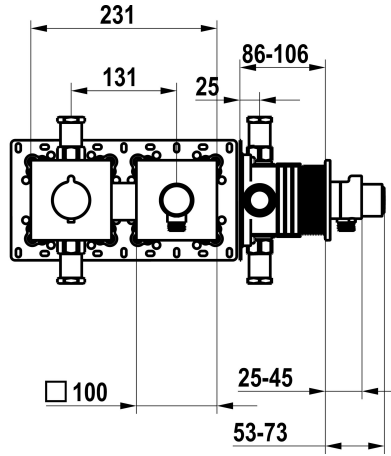

Modell-Linie: **SHOWERCULTURE | 21.004.853.176**

Duchas | Duchas convencionales

KWC-No.

125297
chromeline, conjunto de montaje final, con dispositivo de seguridad DIN EN 1717

125298
negro mate, conjunto de montaje final, con dispositivo de seguridad DIN EN 1717

125299
acero cepillado, conjunto de montaje final, con dispositivo de seguridad DIN EN 1717

- * Embellecedor con unidad funcional termostático KWC HOMEBOX
- * Salida
- con conexión de manguera integrada con pulsador ON/OFF CHOICE con regulador de caudal
- * SkinProtect - selector de temperatura con tope de seguridad antiquemaduras a
- * Seguro contra retorno
- * Volumen de entrega:

Código de color

F000

F176

F177

- Mezclador termostático
- Unidad de conexión de manguera con pulsador ON/OFF y regulador de caudal
- Fijación sin tornillos
- * Pedir por separado:
- Unidad empotrable KWC HOMEBOX Mezclador termostático 1 consumidor 39.006.271.931

NEW

Datos técnicos

Caudal	12 l/min (3 bar)
Código de color	F176
Tipo de instalación	2
Tipo de grifo	04
Grupo de ruido	yes
Unidad de empotrar	4