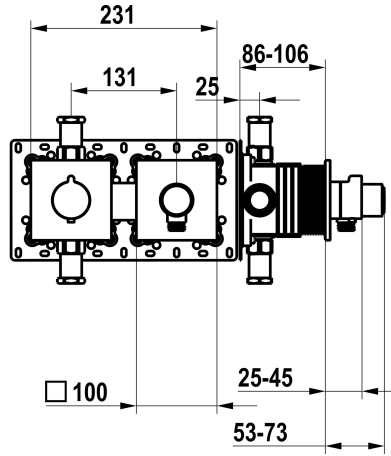

KWC Set de montage complet, avec dispositif de sécurité DIN EN 1717 - mitigeur thermostatique - douche

Modell-Linie: **SHOWERCULTURE** | 21.004.853.176
Douches | Douches manuelles

KWC-No.

125297
chromeline, set de montage complet, avec dispositif de sécurité DIN EN 1717

125298
matt black, set de montage complet, avec dispositif de sécurité DIN EN 1717

125299
brushed steel, set de montage complet, avec dispositif de sécurité DIN EN 1717

* Kit de finition avec unité fonctionnelle thermostatique KWC HOMEBOX

F000

F176

F177

- Unité de mélangeur thermostatique
- Unité de raccordement de tuyau avec bouton-poussoir ON/OFF et régulateur de débit

- Set de fixation du cache sans vis

* À commander séparément:

- Unité de base KWC HOMEBOX Mitigeur thermostatique 1 consommateur 39.006.271.931

NEW

Données techniques

Débit	12 l/min (3 bar)
Code couleur	F176
Type d'installation	2
Type de robinet	04
Groupe de bruit pour la robinetterie	yes
Unité de base	4