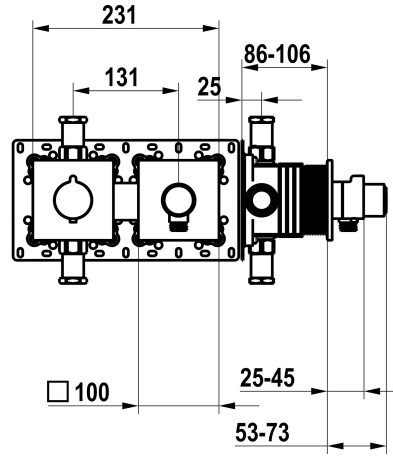

KWC Set de montage complet, avec dispositif de sécurité DIN EN 1717 - mitigeur thermostatique - douche

Modell-Linie: **SHOWERCULTURE** | 21.004.853.176
Douches | Douches manuelles

KWC-No.

125297
chromeline, set de montage complet, avec dispositif de sécurité DIN EN 1717

125298
matt black, set de montage complet, avec dispositif de sécurité DIN EN 1717

125299
brushed steel, set de montage complet, avec dispositif de sécurité DIN EN 1717

* Kit de finition avec unité fonctionnelle thermostatique KWC HOMEBOX

F000

F176

F177

- Unité de mélangeur thermostatique
- Unité de raccordement de tuyau avec bouton-poussoir ON/OFF et régulateur de débit

- Set de fixation du cache sans vis

* À commander séparément:

- Unité de base KWC HOMEBOX Mitigeur thermostatique 1 consommateur 39.006.271.931

NEW

Données techniques

Débit	12 l/min (3 bar)
Code couleur	F176
Type d'installation	2
Type de robinet	04
Groupe de bruit pour la robinetterie	yes
Unité de base	4
teamNumber	725726.629
sanitasTroeschNumber	6111 377.535