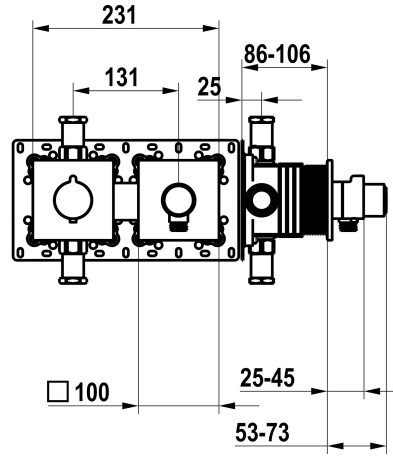

## KWC Set de montage complet, avec dispositif de sécurité DIN EN 1717 - mitigeur thermostatique - douche

Modell-Linie: **SHOWERCULTURE** | 21.004.853.176  
Douches | Douches manuelles

### KWC-No.

**125297**  
chromeline, set de montage complet, avec dispositif de sécurité DIN EN 1717

**125298**  
matt black, set de montage complet, avec dispositif de sécurité DIN EN 1717

**125299**  
brushed steel, set de montage complet, avec dispositif de sécurité DIN EN 1717

### Données techniques

Débit	12 l/min (3 bar)
Code couleur	F176
Type d'installation	2
Type de robinet	04
Groupe de bruit pour la robinetterie	yes
Unité de base	4