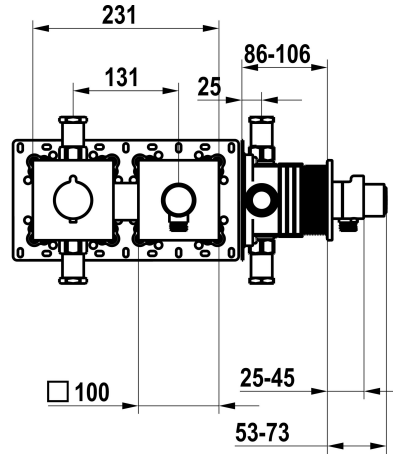

KWC

Afmontageset, met bescherming DIN EN 1717 - Thermostatische mengkraan - Douche

Modell-Linie: **SHOWERCULTURE** | 21.004.853.176

Douches | Handdouches

KWC-No.

125297
chromeline, afmontageset, met bescherming DIN EN 1717

125298
matt black, afmontageset, met bescherming DIN EN 1717

125299
brushed steel, afmontageset, met bescherming DIN EN 1717

Kleurcode

F000

F176

F177

NEW

* Afbouwdeel met decorset met thermostatische functie-eenheid
KWC HOMEBOX
* Uitloop
- met geïntegreerde slangaansluiting met AAN/UIT drukknop
CHOICE met doorstroomregelaar
* SkinProtect - temperatuurgreep met veiligheidsstop tegen
verbranding bij
* Beveiligd tegen terugstroming

* Levering:
- Thermostatische mengunit
- Slangaansluiting met AAN/UIT drukknop en doorstroomregelaar
- Schroefloze bevestiging van de afdekplaat
* Apart bestellen:
- Inbouweenheid KWC HOMEBOX Thermostatische mixer 1
Consumenten 39.006.271.931

Technical Data

Doorstroomhoeveelheid

12 l/min (3 bar)

Kleurcode

F176

Type installatie

2

Kraan type