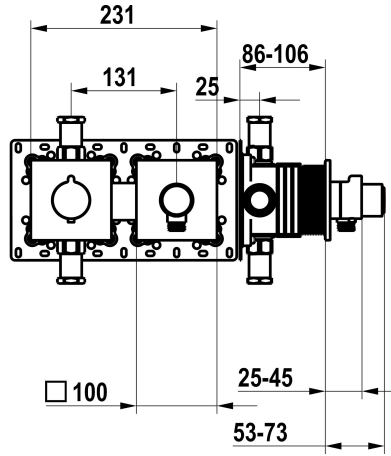

KWC

Afmontageset, met bescherming DIN EN 1717 - Thermostatische mengkraan - Douche

Modell-Linie: **SHOWERCULTURE** | 21.004.853.176

Douches | Handdouches

KWC-No.

125297
chromeline, afmontageset, met bescherming DIN EN 1717

125298
matt black, afmontageset, met bescherming DIN EN 1717

125299
brushed steel, afmontageset, met bescherming DIN EN 1717

Kleurcode

F000

F176

F177

NEW

* Afbouwdeel met decorset met thermostatische functie-eenheid
KWC HOMEBOX
* Uitloop
- met geïntegreerde slangaansluiting met AAN/UIT drukknop
CHOICE met doorstroomregelaar
* SkinProtect - temperatuurgreep met veiligheidsstop tegen
verbranding bij
* Beveiligd tegen terugstroming

* Levering:
- Thermostatische mengunit
- Slangaansluiting met AAN/UIT drukknop en doorstroomregelaar
- Schroefloze bevestiging van de afdekplaat
* Apart bestellen:
- Inbouweenheid KWC HOMEBOX Thermostatische mixer 1
Consumenten 39.006.271.931

Technical Data

Doorstroomhoeveelheid

12 l/min (3 bar)

Kleurcode

F176

Installation_type

2

Faucet_typ