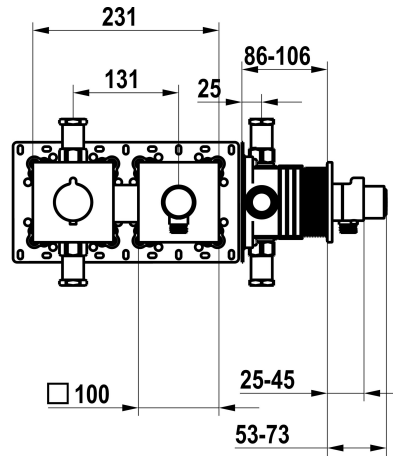

## KWC Fertigmontageset, mit Sicherungseinrichtung DIN EN 1717 - Thermostatmischer - Dusche

Modell-Linie: **SHOWERCULTURE | 21.004.853.177**  
Duscharmaturen | Konventionelle Dusche

### KWC-Nr.

**125297**  
chromeline, Fertigmontageset, mit Sicherungseinrichtung DIN EN 1717

**125298**  
matt black, Fertigmontageset, mit Sicherungseinrichtung DIN EN 1717

**125299**  
brushed steel, Fertigmontageset, mit Sicherungseinrichtung DIN EN 1717

- Thermostatmischer-Einheit  
- Schlauchanschluss-Einheit mit ON/OFF Druckknopf und Mengenregler  
- Schraubenlose Befestigung der Abdeckplatte  
\* Separat bestellen:  
- Unterputz-Einheit KWC HOMEBOX Thermostatmischer 1 Verbraucher 39.006.271.931

### Technische Daten

Durchflussmenge

12 l/min (3 bar)

Farbcode

brushed steel

Installationsart

2

Armaturtyp