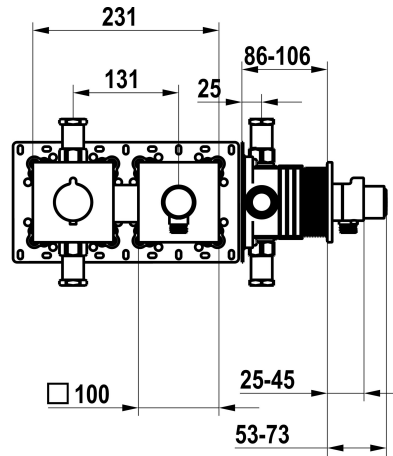

KWC Fertigmontageset, mit Sicherungseinrichtung DIN EN 1717 - Thermostatmischer - Dusche

Modell-Linie: **SHOWERCULTURE | 21.004.853.177**
Duscharmaturen | Konventionelle Dusche

KWC-Nr.

125297
chromeline, Fertigmontageset, mit Sicherungseinrichtung DIN EN 1717

125298
matt black, Fertigmontageset, mit Sicherungseinrichtung DIN EN 1717

125299
brushed steel, Fertigmontageset, mit Sicherungseinrichtung DIN EN 1717

Farbcode

chromeline

matt black

brushed steel

NEW

* Fertigmontageset mit Thermostat Funktionseinheit KWC HOMEBOX
* Abgang
- bei integriertem Schlauchanschluss mit ON/OFF Druckknopf CHOICE mit Mengenregler
* SkinProtect - Sicherheitsstopp gegen Verbrühen
* Eigensicher gegen Rückfließen
* Lieferumfang:

- Thermostatmischer-Einheit
- Schlauchanschluss-Einheit mit ON/OFF Druckknopf und Mengenregler
- Schraubenlose Befestigung der Abdeckplatte
* Separat bestellen:
- Unterputz-Einheit KWC HOMEBOX Thermostatmischer 1 Verbraucher 39.006.271.931

Technische Daten

Durchflussmenge	12 l/min (3 bar)
Farbcode	brushed steel
Installationsart	2
Armaturtyp	Thermostat
Armaturengeräuschgruppe	yes
Unterputz	4-Large equipment
teamNumber	725726.583
sanitasTroeschNumber	6111 377.617