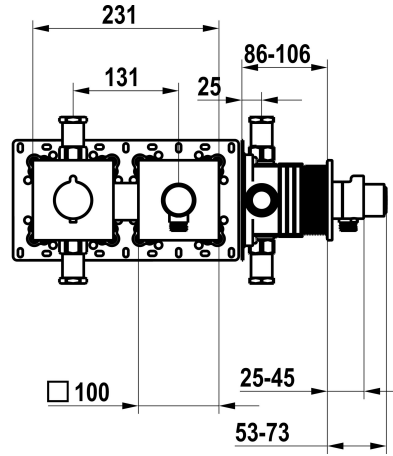

## KWC Set de montage complet, avec dispositif de sécurité DIN EN 1717 - mitigeur thermostatique - douche

Modell-Linie: **SHOWERCULTURE | 21.004.853.177**  
Douches | Douches manuelles

### KWC-No.

**125297**  
chromeline, set de montage complet, avec dispositif de sécurité DIN EN 1717

**125298**  
matt black, set de montage complet, avec dispositif de sécurité DIN EN 1717

**125299**  
brushed steel, set de montage complet, avec dispositif de sécurité DIN EN 1717

### Données techniques

Débit	12 l/min (3 bar)
Code couleur	F177
Type d'installation	2
Type de robinet	04
Groupe de bruit pour la robinetterie	yes
Unité de base	4