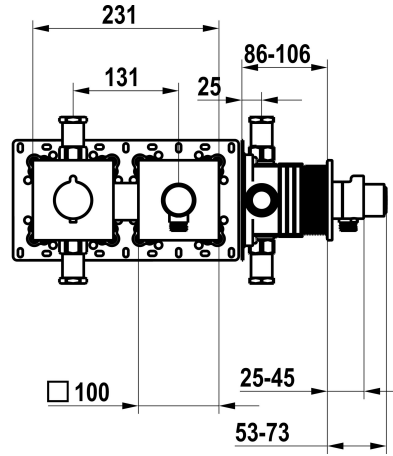

KWC Set de montage complet, avec dispositif de sécurité DIN EN 1717 - mitigeur thermostatique - douche

Modell-Linie: **SHOWERCULTURE | 21.004.853.177**
Douches | Douches manuelles

KWC-No.

125297
chromeline, set de montage complet, avec dispositif de sécurité DIN EN 1717

125298
matt black, set de montage complet, avec dispositif de sécurité DIN EN 1717

125299
brushed steel, set de montage complet, avec dispositif de sécurité DIN EN 1717

* Kit de finition avec unité fonctionnelle thermostatique KWC HOMEBOX

F000

F176

F177

- Unité de mélangeur thermostatique
- Unité de raccordement de tuyau avec bouton-poussoir ON/OFF et régulateur de débit

- Set de fixation du cache sans vis

* À commander séparément:

- Unité de base KWC HOMEBOX Mitigeur thermostatique 1 consommateur 39.006.271.931

NEW

Données techniques

Débit	12 l/min (3 bar)
Code couleur	F177
Type d'installation	2
Type de robinet	04
Groupe de bruit pour la robinetterie	yes
Unité de base	4
teamNumber	725726.583
sanitasTroeschNumber	6111 377.617