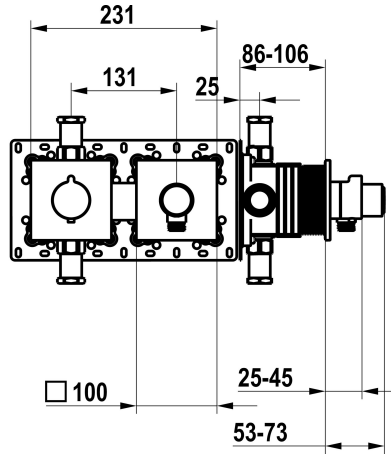

## KWC

Set de montage complet, avec dispositif de sécurité DIN EN 1717 - mitigeur thermostatique - douche

Modell-Linie: **SHOWERCULTURE** | 21.004.853.177  
Douches | Douches manuelles

### KWC-No.

**125297**  
chromeline, set de montage complet, avec dispositif de sécurité DIN EN 1717

**125298**  
matt black, set de montage complet, avec dispositif de sécurité DIN EN 1717

**125299**  
brushed steel, set de montage complet, avec dispositif de sécurité DIN EN 1717

- Unité de mélangeur thermostatique  
- Unité de raccordement de tuyau avec bouton-poussoir ON/OFF et régulateur de débit  
- Set de fixation du cache sans vis  
\* À commander séparément:  
- Unité de base KWC HOMEBOX Mitigeur thermostatique 1 consommateur 39.006.271.931

### Données techniques

Débit	12 l/min (3 bar)
Code couleur	F177
Type d'installation	2
Type de robinet	04
Groupe de bruit pour la robinetterie	yes
Unité de base	4