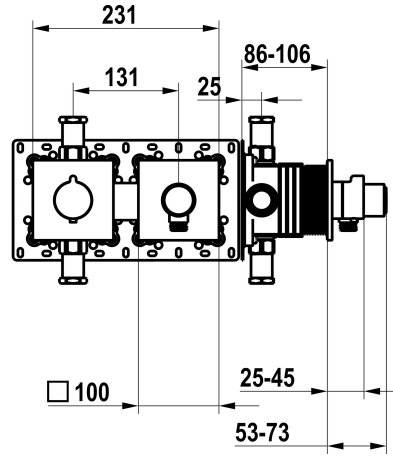

KWC

Set pronto da installare, con dispositivo di sicurezza DIN EN 1717 – miscelatore termostatico – doccia

Modell-Linie: SHOWERCULTURE | 21.004.853.177

Rubinerie per doccia | Rubinetterie monocomando per doccia

KWC-No.

125297

chromeline, set pronto da installare, con dispositivo di sicurezza DIN EN 1717

125298

matt black, set pronto da installare, con dispositivo di sicurezza DIN EN 1717

125299

brushed steel, set pronto da installare, con dispositivo di sicurezza DIN EN 1717

Codice colore

F000

F176

F177

NEW

- * Set di montaggio con unità funzionale termostatica KWC HOMEBOX
- * Scarico
- con attacco tubo flessibile integrato con pulsante ON/OFF CHOICE con regolatore di portata
- * SkinProtect - Protezione dalle scottature
- * Con sicurezza antiriflusso
- * Incluso nella fornitura:

Dati tecnici

Portata	12 l/min (3 bar)
Codice colore	F177
Tipo di installazione	2
Tipo di rubinetto	04
Classe di rumorosità	yes
Unità per incasso	4
teamNumber	725726.583
sanitasTroeschNumber	6111 377.617