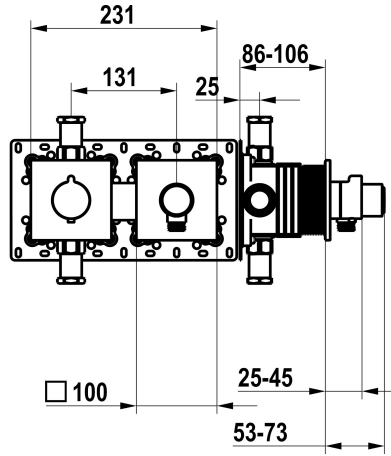

## KWC

Afmontageset, met bescherming DIN EN 1717 - Thermostatische mengkraan - Douche

Modell-Linie: SHOWERCULTURE | 21.004.853.177

Douches | Handdouches

### KWC-No.

**125297**  
chromeline, afmontageset, met bescherming DIN EN 1717

**125298**  
matt black, afmontageset, met bescherming DIN EN 1717

**125299**  
brushed steel, afmontageset, met bescherming DIN EN 1717

### Kleurcode

F000

F176

F177

NEW

\* Afbouwdeel met decorset met thermostatische functie-eenheid KWC HOMEBOX  
\* Uitloop  
- met geïntegreerde slangaansluiting met AAN/UIT drukknop CHOICE met doorstroomregelaar  
\* SkinProtect - temperatuurgreep met veiligheidsstop tegen verbranding bij  
\* Beveiligd tegen terugstroming

### Technical Data

Doorstroomhoeveelheid

12 l/min (3 bar)

Kleurcode

F177

Type installatie

2

Kraan type