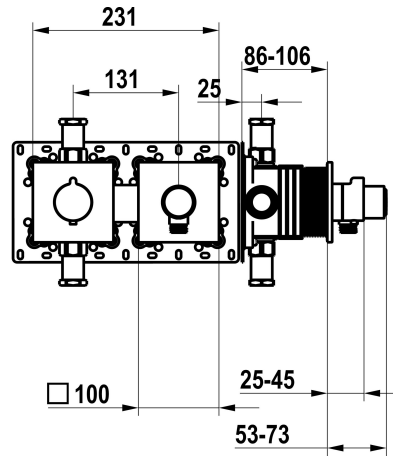

KWC

Afmontageset, met bescherming DIN EN 1717 - Thermostatische mengkraan - Douche

Modell-Linie: **SHOWERCULTURE** | 21.004.853.177

Douches | Handdouches

KWC-No.

125297
chromeline, afmontageset, met bescherming DIN EN 1717

125298
matt black, afmontageset, met bescherming DIN EN 1717

125299
brushed steel, afmontageset, met bescherming DIN EN 1717

Kleurcode

F000

F176

F177

NEW

* Afbouwdeel met decorset met thermostatische functie-eenheid KWC HOMEBOX
 * Uitloop
 - met geïntegreerde slangaansluiting met AAN/UIT drukknop CHOICE met doorstroomregelaar
 * SkinProtect - temperatuurgreep met veiligheidsstop tegen verbranding bij
 * Beveiligd tegen terugstroming

* Levering:
 - Thermostatische mengunit
 - Slangaansluiting met AAN/UIT drukknop en doorstroomregelaar
 - Schroefloze bevestiging van de afdekplaat
 * Apart bestellen:
 - Inbouweenheid KWC HOMEBOX Thermostatische mixer 1
 Consumenten 39.006.271.931

Technical Data

Doorstroomhoeveelheid

12 l/min (3 bar)

Kleurcode

F177

Installation_type

2

Faucet_typ