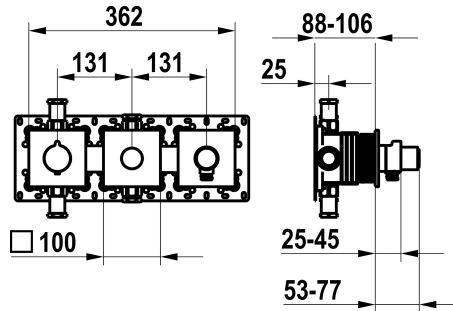

KWC Fertigmontageset, mit Sicherungseinrichtung DIN EN 1717 - Thermostatmischer - Wanne

Modell-Linie: **SHOWERCULTURE** | 20.004.853.000
Duscharmaturen | Wannenmischer

KWC-Nr.

125300
chromeline, Fertigmontageset, mit Sicherungseinrichtung DIN EN 1717

125301
matt black, Fertigmontageset, mit Sicherungseinrichtung DIN EN 1717

125302
brushed steel, Fertigmontageset, mit Sicherungseinrichtung DIN EN 1717

Farbcode

chromeline

matt black

brushed steel

NEW

* Fertigmontageset mit Thermostat Funktionseinheit KWC HOMEBOX

* Abgang

- bei integriertem Schlauchanschluss mit ON/OFF Druckknopf CHOICE mit Mengenregler

- oben oder unten für den zweiten Verbraucher mit ON/OFF Druckknopf CHOICE

* SkinProtect - Sicherheitsstopp gegen Verbrühen

* Separat bestellen:

- Unterputz-Einheit KWC HOMEBOX Thermostat- / Hebelmischer 2 Verbraucher 39.006.261.931

Technische Daten

Durchflussmenge

20 l/min (3bar)

Farbcode

chromeline

Installationsart