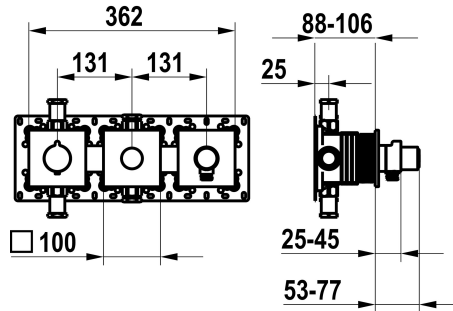

#### KWC-Nr.

**125300**  
 chromeline, Fertigmontageset, mit Sicherungseinrichtung DIN EN 1717

**125301**  
 matt black, Fertigmontageset, mit Sicherungseinrichtung DIN EN 1717

**125302**  
 brushed steel, Fertigmontageset, mit Sicherungseinrichtung DIN EN 1717

#### Technische Daten

Durchflussmenge
Farbcode
Installationsart
Armaturtyp
Unterputz
teamNumber
sanitasTroeschNumber

20 l/min (3bar)
chromeline
2
Thermostat
4-Large equipment
725727.502
6111 376.501