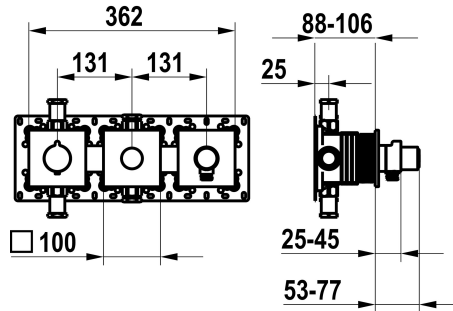

Modell-Linie: **SHOWERCULTURE** | 20.004.853.000
Duscharmaturen | Wannenmischer

KWC-Nr.

125300
chromeline, Fertigmontageset, mit Sicherungseinrichtung DIN EN 1717

125301
matt black, Fertigmontageset, mit Sicherungseinrichtung DIN EN 1717

125302
brushed steel, Fertigmontageset, mit Sicherungseinrichtung DIN EN 1717

Farbcode

chromeline

matt black

brushed steel

NEW

* Fertigmontageset mit Thermostat Funktionseinheit KWC HOMEBOX

* Abgang

* Eigensicher gegen Rückfließen

* Lieferumfang:

- Thermostatmischer-Einheit

- Umsteller-Einheit

- Schlauchanschluss-Einheit mit ON/OFF Druckknopf und Mengenregler

- Schraubenlose Befestigung der Abdeckplatte

* Separat bestellen:

- Unterputz-Einheit KWC HOMEBOX Thermostat- / Hebelmischer 2 Verbraucher 39.006.261.931

Technische Daten

Durchflussmenge

20 l/min (3bar)

Farbcode

chromeline

Installationsart