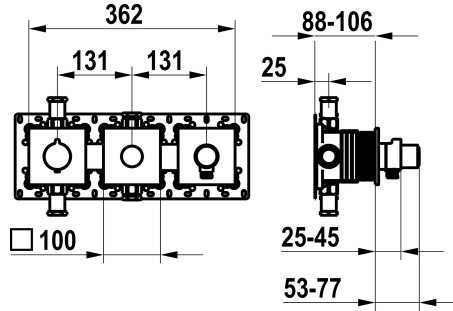

Modell-Linie: **SHOWERCULTURE | 20.004.853.000**

Duchas | Grifos de bañera

KWC-No.

125300
chromeline, conjunto de montaje final, con dispositivo de seguridad DIN EN 1717

125301
negro mate, conjunto de montaje final, con dispositivo de seguridad DIN EN 1717

125302
brushed steel, trim kit, with safety device DIN EN 1717

Código de color

F000

F176

F177

NEW

* Embellecedor con unidad funcional termostático KWC HOMEBOX
* Salida
- con conexión de manguera integrada con pulsador ON/OFF CHOICE con regulador de caudal
- superior o inferior para segundo consumidor con pulsador ON/OFF CHOICE
* SkinProtect - selector de temperatura con tope de seguridad antiquemaduras a
* Seguro contra retorno

* Volumen de entrega:
- Mezclador termostático
- Unidad desviadora
- Unidad de conexión de manguera con pulsador ON/OFF y regulador de caudal
- Fijación siin tornillos
* Pedir por separado:
- Unidad empotrable KWC HOMEBOX Mezclador termostático/ de palanca 2 consumidores 39.006.261.931

Datos técnicos

Caudal	20 l/min (3bar)
Código de color	F000
Tipo de instalación	2
Tipo de grifo	04
Unidad de empotrar	4