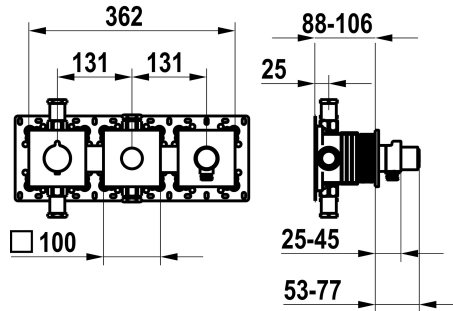

## KWC

Set de montage complet, avec dispositif de sécurité DIN EN 1717 - mitigeur thermostatique - baignoire

Modell-Linie: **SHOWERCULTURE | 20.004.853.000**

Douches | Robinetteries de baignoire

### KWC-No.

**125300**  
chromeline, set de montage complet, avec dispositif de sécurité DIN EN 1717

**125301**  
matt black, set de montage complet, avec dispositif de sécurité DIN EN 1717

**125302**  
brushed steel, trim kit, with safety device DIN EN 1717

### Données techniques

Débit	20 l/min (3bar)
Code couleur	F000
Type d'installation	2
Type de robinet	04
Unité de base	4