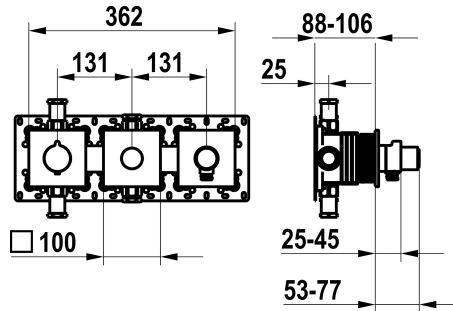

## KWC Set de montage complet, avec dispositif de sécurité DIN EN 1717 - mitigeur thermostatique - baignoire

Modell-Linie: **SHOWERCULTURE | 20.004.853.000**  
Douches | Robinetteries de baignoire

### KWC-No.

**125300**  
chromeline, set de montage complet, avec dispositif de sécurité DIN EN 1717

**125301**  
matt black, set de montage complet, avec dispositif de sécurité DIN EN 1717

**125302**  
brushed steel, trim kit, with safety device DIN EN 1717

### Données techniques

Débit	20 l/min (3bar)
Code couleur	F000
Type d'installation	2
Type de robinet	04
Unité de base	4
teamNumber	725727.502
sanitasTroeschNumber	6111 376.501