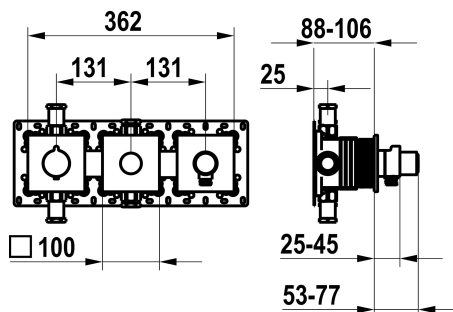

## KWC

Set pronto da installare, con dispositivo di sicurezza DIN EN 1717 – miscelatore termostatico – vasca

Modell-Linie: **SHOWERCULTURE | 20.004.853.000**

Rubinerterie per doccia | Rubinerterie per vasca da bagno

#### 125300

chromeline, set pronto da installare, con dispositivo di sicurezza DIN EN 1717