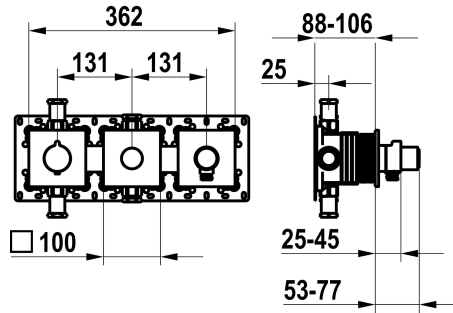

Modell-Linie: **SHOWERCULTURE** | 20.004.853.000

Douches | Badkranen

KWC-No.

125300
chromeline, afmontageset, met bescherming DIN EN 1717

125301
matt black, afmontageset, met bescherming DIN EN 1717

125302
brushed steel, trim kit, with safety device DIN EN 1717

Kleurcode

F000

F176

F177

NEW

* Afbouwdeel met decorset met thermostatische functie-eenheid KWC HOMEBOX
* Uitloop
- met geïntegreerde slangaansluiting met AAN/UIT drukknop CHOICE met doorstroomregelaar
- boven of onder voor tweede gebruiker met AAN/UIT drukknop CHOICE
* SkinProtect - temperatuurgreep met veiligheidsstop tegen verbranding bij

* Beveiligd tegen terugstroming
* Levering:
- Thermostatische mengunit
- Omstelunit
- Slangaansluiting met AAN/UIT drukknop en doorstroomregelaar
- Schroefloze bevestiging van de afdekplaat
* Apart bestellen:
- Inbouweenheid KWC HOMEBOX Thermostatische / hendelmenger
2 consumenten 39.006.261.931

Technical Data

Doorstroomhoeveelheid	20 l/min (3bar)
Kleurcode	F000
Type installatie	2
Kraan type	04
Inbouwdeel	4