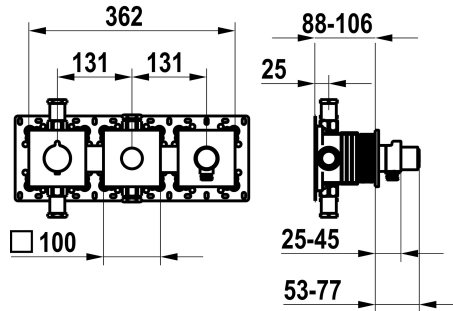

Modell-Linie: **SHOWERCULTURE** | 20.004.853.000

Douches | Badkranen

KWC-No.

125300
chromeline, afmontageset, met bescherming DIN EN 1717

125301
matt black, afmontageset, met bescherming DIN EN 1717

125302
brushed steel, trim kit, with safety device DIN EN 1717

Kleurcode

F000

F176

F177

NEW

* Afbouwdeel met decorset met thermostatische functie-eenheid
KWC HOMEBOX

* Uitloop

- met geïntegreerde slangaansluiting met AAN/UIT drukknop
CHOICE met doorstroomregelaar
- boven of onder voor tweede gebruiker met AAN/UIT drukknop
CHOICE

* Apart bestellen:

- Inbouweenheid KWC HOMEBOX Thermostatische / hendelmenger
2 consumenten 39.006.261.931

Technical Data

Doorstroomhoeveelheid

20 l/min (3bar)

Kleurcode

F000

Installation_type