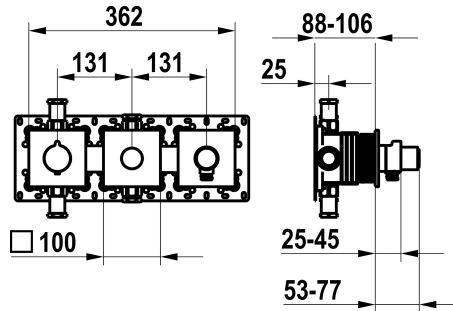

KWC Fertigmontageset, mit Sicherungseinrichtung DIN EN 1717 - Thermostatmischer - Wanne

Modell-Linie: **SHOWERCULTURE** | 20.004.853.176
Duscharmaturen | Wannenmischer

KWC-Nr.

125300
chromeline, Fertigmontageset, mit Sicherungseinrichtung DIN EN 1717

125301
matt black, Fertigmontageset, mit Sicherungseinrichtung DIN EN 1717

125302
brushed steel, Fertigmontageset, mit Sicherungseinrichtung DIN EN 1717

Farbcode

chromeline

matt black

brushed steel

NEW

* Fertigmontageset mit Thermostat Funktionseinheit KWC HOMEBOX

* Eigensicher gegen Rückfließen

* Lieferumfang:

- Thermostatmischer-Einheit

- Umsteller-Einheit

- Schlauchanschluss-Einheit mit ON/OFF Druckknopf und Mengenregler

- Schraubenlose Befestigung der Abdeckplatte

* Separat bestellen:

- Unterputz-Einheit KWC HOMEBOX Thermostat- / Hebelmischer 2 Verbraucher 39.006.261.931

Technische Daten

Durchflussmenge

20 l/min (3bar)

Farbcode

matt black

Installationsart