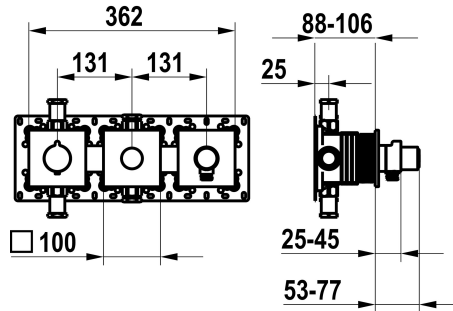

Modell-Linie: **SHOWERCULTURE** | 20.004.853.176
 Duscharmaturen | Wannenmischer

KWC-Nr.

125300
 chromeline, Fertigmontageset, mit Sicherungseinrichtung DIN EN 1717

125301
 matt black, Fertigmontageset, mit Sicherungseinrichtung DIN EN 1717

125302
 brushed steel, Fertigmontageset, mit Sicherungseinrichtung DIN EN 1717

Farbcode

chromeline

matt black

brushed steel

- * Fertigmontageset mit Thermostat Funktionseinheit KWC HOMEBOX
- * Abgang
- bei integriertem Schlauchanschluss mit ON/OFF Druckknopf CHOICE mit Mengenregler
- oben oder unten für den zweiten Verbraucher mit ON/OFF Druckknopf CHOICE
- * SkinProtect - Sicherheitsstopp gegen Verbrühen
- * Eigensicher gegen Rückfließen

- * Lieferumfang:
- Thermostatmischer-Einheit
- Umsteller-Einheit
- Schlauchanschluss-Einheit mit ON/OFF Druckknopf und Mengenregler
- Schraubenlose Befestigung der Abdeckplatte
- * Separat bestellen:
- Unterputz-Einheit KWC HOMEBOX Thermostat- / Hebelmischer 2 Verbraucher 39.006.261.931

Technische Daten

Durchflussmenge
Farbcode
Installationsart
Armaturtyp
Unterputz

20 l/min (3bar)
matt black
2
Thermostat
4-Large equipment